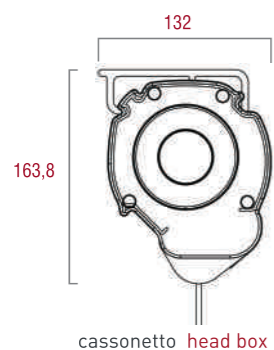

serie vento

balhony awning tende a caduta

ghibli