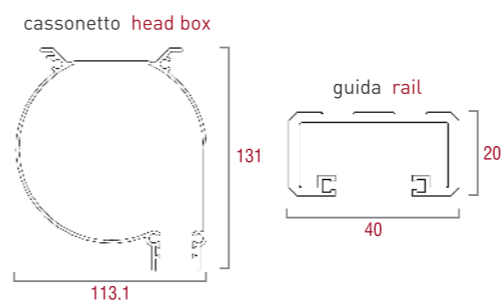

tenda roll

new

senza cassonetto without head box

tenda con manovra a molla e guide laterali.
awning with spring override and side rails.

con cassonetto with head box